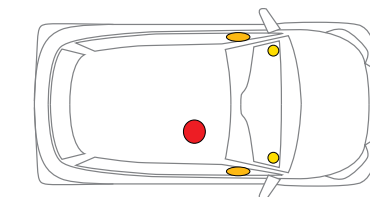

AUDIO

Zestaw 4 głośników :

- głośniki w drzwiach
- głośniki wysokotonowe na desce rozdzielczej
- Subofer ze wzmacniaczem Pioneer

RADIO I TABLET MULTIMEDIALNY KOMPATYBILNY Z DAB***

Radio MP3/RDS/USB/Bluetooth

Tablet multimedialny z ekranem 6,2" + kamera cofania

Tablet multimedialny z ekranem 7" + Bluetooth / USB, Apple Car Play i Android Auto

Tablet multimedialny z ekranem 9" + Bluetooth / USB, Apple Car Play i Android Auto

KOMFORT I WYKOŃCZENIE

ABS

Alarm

Klimatyzacja

Dodatkowe ogrzewanie

DEKORACJE ZEWNĘTRZNE

Sportowa naklejka na szybę czółową GTO

Sportowe naklejane pasy GTO

Sportowe naklejki na drzwi boczne GTO

Czarne błyszczące progi GTO

Pakiet dekoracyjny czerwony Sport

I DODATKOWO...

Dach w kolorze nadwozia**

Koło zapasowe z lewarkiem i podnośnikiem

Rozdzielenie przestrzeni pasażerskiej i bagażowej

** W zależności od wykończenia

***Cyfrowe radio naziemne

* Opcja dodatkowa