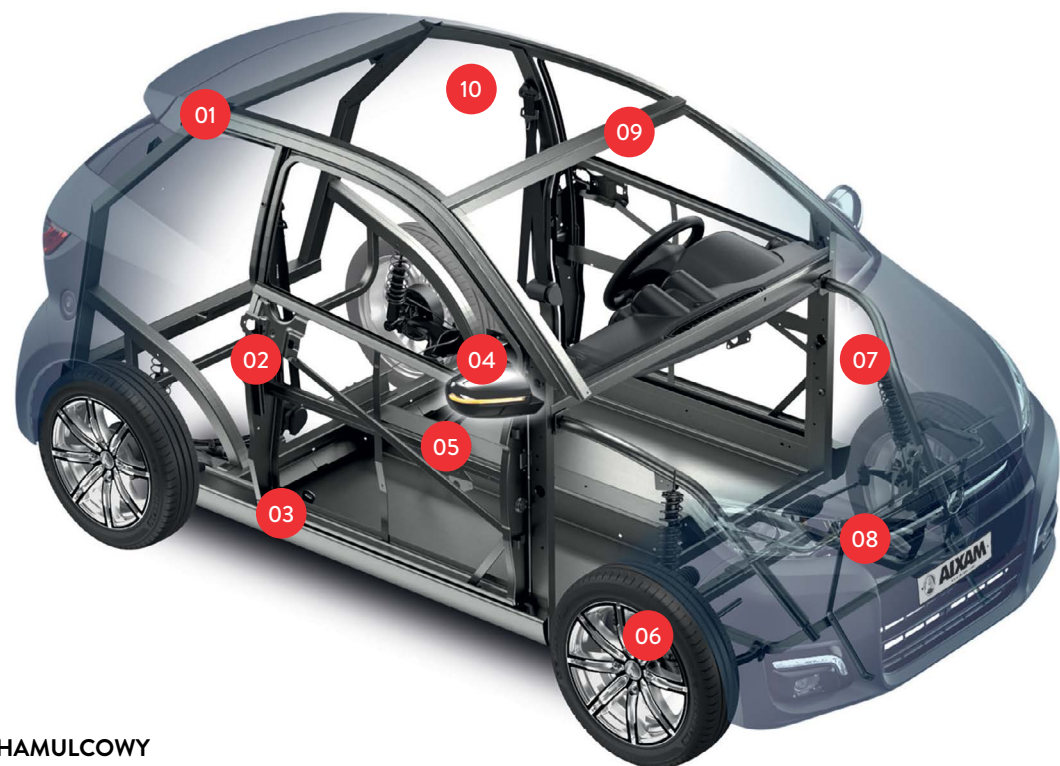

TWOJE BEZPIECZEŃSTWO JEST NASZYM PRIORYTETEM

Firma AIXAM, która od ponad 30 lat jest liderem na rynku czterokołowców, zdobyła ogromne doświadczenie w konstruowaniu quadrocykli.

Wszystkie nasze pojazdy ponad to posiadają certyfikaty bezpieczeństwa zgodne ze standardami UE.

SYSTEM ABS

Dla maksymalnego bezpieczeństwa AIXAM w swoich pojazdach stosuje system ABS*. W przypadku nagłego hamowania system ABS zapobiega blokowaniu się kół oraz ściąganiu pojazdu w bok, wirowaniu i utracie kontroli nad pojazdem.

22

01 KONSTRUKCJA POJAZDU

Specjalna konstrukcja pojazdu pozwala na montaż przedniej szyby i dachu bezpośrednio do ramy konstrukcyjnej pojazdu zwiększając tym samym jego sztywność i bezpieczeństwo pasażerów.

02 WZMOCNIENIE DRZWI

Dodatkowe wzmocnienie drzwi chroni pasażerów przy uderzeniu bocznym.

03 ALUMINIOWA RAMA BEZSPAWOWA

Aluminiowa wzmocniona struktura nadwozia jest znacznie bardziej odporna na deformacje podczas kolizji.

04 ASTERYCZNE LUSTERKA BOCZNE

zwiększają pole widzenia jednocześnie zmniejszając martwy punkt, co umożliwia bezpieczniejsze manewry.

05 TUNEL CENTRALNY

zwiększa sztywność nadwozia.

06 UKŁAD HAMULCOWY

Dwuobwodowy układ hamulcowy wyposażony jest w stalowe przewody hamulcowe zwiększające bezpieczeństwo hamowania.

07 WZMOCNIENIE CZOŁOWE

Przednia kołyska silnika oraz łagi wykonane są ze stali o wysokiej elastyczności w celu zapewnienia maksymalnego bezpieczeństwa kierowcy i pasażera pojazdu.

08 WZMOCNIENIE KOMORY SILNIKA

Dodatkowe wyciszenie komory silnika pochłania hałasy oraz niepożądane skutki warunków atmosferycznych występujących na drodze takie jak np. piach, kurz, deszcz itp.

09 PANORAMICZNA SZYBA CZOŁOWA

Duża, panoramiczna szyba czołowa zapewnia bardzo dobrą widoczność.

10 PASY BEZPIECZEŃSTWA

Pasy bezpieczeństwa są badane przy pełnym obciążeniu tj. przy sile rozciągającej wynoszącej 5,4 tony, czyli dwa razy tyle ile wymaga prawo (2,7 tony). Testy te odpowiadają 36-krotności średniej wagi każdego pasażera.

* Według modelu

100% ELEKTRYCZNY

AIXAM JAKO PIERWSZY PRODUCENT POJAZDÓW CZTEROKOŁOWYCH OFERUJE PEŁNĄ GAMĘ W 100% ELEKTRYCZNYCH POJAZDÓW

AIXAM

Do ładowania baterii wystarczy zwykłe gniazdko domowe 220V

3h50 do pełnego naładowania

80 km zasięgu*

0 hałas

1 € na 100 km

0 zanieczyszczeń

* Zasięg pojazdów elektrycznych może wahać się w zależności od warunków użytkowania pojazdu.

LUB DIESEL

Motoryzacja, aerodynamika, recykling...

Dbłość o środowisko jest głównym priorytetem dla naszej marki. Wydajny pod względem zużycia paliwa lub w 100% elektryczny - każdy silnik jest wzorowy pod względem najniższej emisji zanieczyszczeń.

Silniki spalinowe emitują tylko 80 g / km CO₂ (3,1 l / 100 km). Nasze pojazdy podlegają prawie 100% recyklingowi. Ponad to do ich produkcji używamy surowców odnawialnych lub pochodzących z recyklingu.

Silnik KUBOTA to silnik zapewniający najmniejsze zanieczyszczenie i największą ekonomię na rynku.

Silnik Kubota Euro 4

479 cc

6 kW

Spalanie 3,1 L/100

80 g/km emisji CO₂

PRZYJEMNOŚĆ Z JAZDY

Niezależnie czy wybierzesz silnik elektryczny czy spalinowy, obydwie te jednostki oferują komfortową podróż.

23